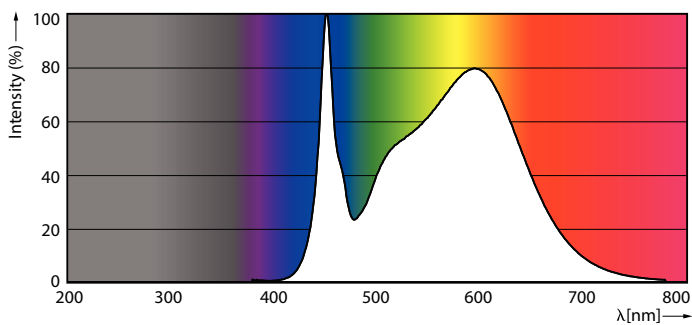

General uniform lighting - MAS LEDtube 1200mm UE 13.5W 840 T8

Spectral Power Distribution Colour - MAS LEDtube 1200mm UE 13.5W 840 T8