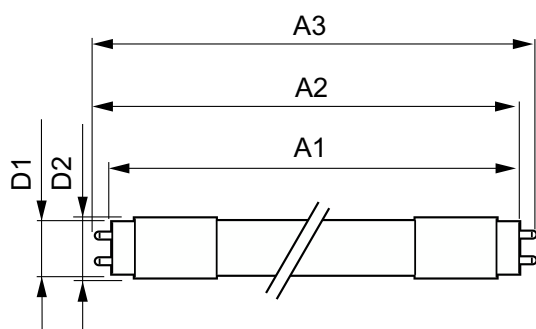

Produkt data

Generelle oplysninger	
Fod	G13 ROT (Rotating) [Medium Bi-Pin Fluorescent]
Normeret levetid	75.000 t
Skiftcyklus	200.000
Lighting Technology	LED
Lysstrømsmålingsreference	Sphere
CE-mærke	Ja
Opfylder kravene i EU RoHS	Ja
Lysteknisk	
Farvekode	840 [CCT of 4000K]
Spredningsvinkel (nom.)	160 °
Lysstrøm	2.500 lm
Farvebetegnelse	Kold hvid (CW)
Korreleret farvetemperatur (nom.)	4000 K
Lyseffekt (nominel) (nom.)	185 lm/W
Farveensartethed	<6
Farvegengivelsesindeks (CRI)	80

MASTER LED-lysrør T8 Ultra Efficient

T-kappe, maks. (nom.)	55 °C
Lysstyringssystemer og dæmpning	
Dæmpbar	Nej
Mekanik og armaturhus	
Pære finish	Matteret
Lyskildemateriale	Plast
Produktlængde	1.200 mm
Godkendelse og anvendelsesområde	
Energieffektivitetsklasse	B
Energibesparende produkt	Ja
Godkendelsesmærkninger	Overholder RoHS TUV CE-mærkning KEMA Keur-certifikat
Energiforbrug kWh/1000 t.	14 kWh
EPREL-registreringsnummer	1205540

Målskitse

Product	D1	D2	A1	A2	A3
MAS LEDtube 1200mm UE 13.5W 840 T8	25,8 mm	28 mm	1.198,2 mm	1.205,3 mm	1.212,4 mm

Fotometriske data

General uniform lighting - MAS LEDtube 1200mm UE 13.5W 840 T8

Spectral Power Distribution Colour - MAS LEDtube 1200mm UE 13.5W 840 T8