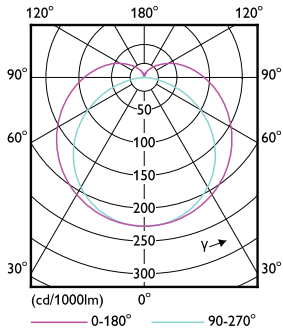

Målskitse

Product	D1	D2	A1	A2	A3
MAS LEDtube 1200mm UE 13.5W 840 T8	25,8 mm	28 mm	1.198,2 mm	1.205,3 mm	1.212,4 mm

Fotometriske data

General uniform lighting - MAS LEDtube 1200mm UE 13.5W 840 T8

Spectral Power Distribution Colour - MAS LEDtube 1200mm UE 13.5W 840 T8

MASTER LED-lysrør T8 Ultra Efficient

Fotometriske data

Light Distribution Diagram - MAS LEDtube 1200mm UE 13.5W 840 T8

Levetid

Lumen Maintenance Diagram - MAS LEDtube 1200mm UE 13.5W 840 T8

Life Expectancy Diagram - MAS LEDtube 1200mm UE 13.5W 840 T8